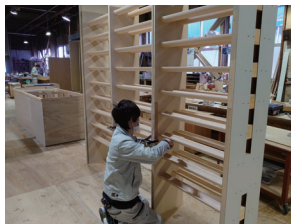

Wood Vehicle

ウッドビークル

DESIGN & PRODUCTION BY
FURUSAKI
×
HUG

設計デザイン:株式会社HUG、株式会社古崎

Wood Vehicle (ウッドビークル) は木造のキャンピングトレーラーです。木造のキャンピングトレーラーは日本にはまだほとんど無く、木造ならではの美しいトレーラーを作りたいという想いから開発しました。木造キャンピングトレーラーの先駆けとなるべく、ワクワクな楽しいトレーラーを設計しました。