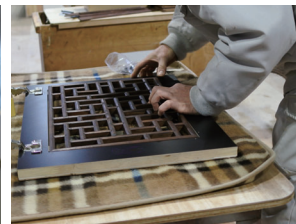

Wood Vehicle

ウッドビークル

DESIGN & PRODUCTION BY
FURUSAKI
×
HUG

設計デザイン:株式会社HUG、株式会社古崎

Wood Vehicle (ウッドビークル) は木造のキャンピングトレーラーです。木造のキャンピングトレーラーは日本にはまだほとんど無く、木造ならではの美しいトレーラーを作りたいという想いから開発しました。木造キャンピングトレーラーの先駆けとなるべく、ワクワクな楽しいトレーラーを設計しました。