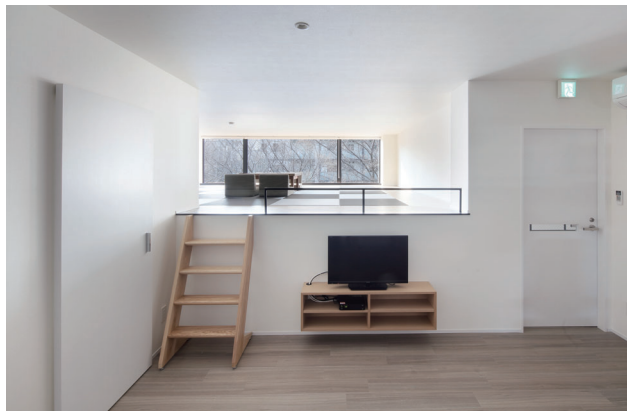

オフィスにはイス・机・収納があればいい？

本当に仕事ってそんな環境で良いのでしょうか？

従来型の無機質なオフィスではなく、木の香り、温もり、空目の美しさを常に感じながら、余計なストレスのないオフィス作りを提案します。自然の力が心をリラックスさせ、集中力も向上します。利用者様からは、時間を忘れ仕事に没頭し過ぎるくらいですとお褒めいただいております。もちろん、家具だけでなく内装全てに木のこだわりを散りばめました。出張で遠方から来るスタッフ様用に宿泊施設も完備。ビジネスホテルよりも断然快適と好評いただいております。夏休みなども従業員様に解放し、仲間と家族とご利用されてます。