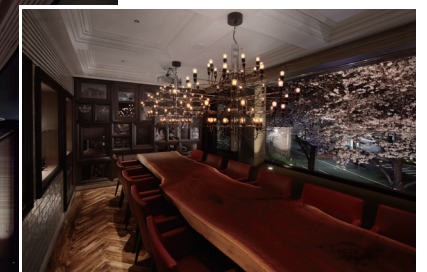

豪華なシャンデリアに調和する
高級な無垢材の一枚天板

バーラウンジのような応接会議室

特別感を最高潮に演出可能です！

大切なクライアントをお迎えする応接会議室として、重要な打ち合わせや会議も適度な緊張感とラグジュアリーな空間だからこそ、ビジネスもスムーズに展開します。お部屋の中央には高級な無垢材で製作した大テーブルが存在感を放ちます。壁面には会社のヒストリーを紹介するパネルやプレゼン用のモニター等、どれも木質な造作材で細部にまでこだわりを込めた空間に仕上げております。このお部屋の存在がオフィスデザイン全体に、特別感・高級感・信頼性をもたらします。